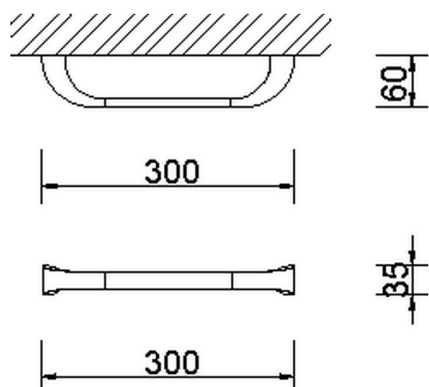

Porta salviette ACCESSORI BAGNO

MODELLO **AE090100**

Porta salviette

FINITURE DISPONIBILI

CARATTERISTICHE

2023-08-23