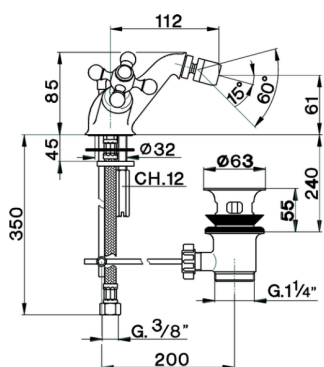

Miscelatore bidet ARCANA CERAMIC

MODELLO **AC000550**

Miscelatore bidet, con scarico automatico 1"1/4, flex inox G.3/8"

FINITURE DISPONIBILI

-  **21** 21 Cromo
-  **24** 24 Oro
-  **26** 26 Vecchio Rame
-  **27** 27 Vecchio Bronzo
-  **2A** 2A Nichel Satinato Spazzolato
-  **74** 74 Cromo/Oro