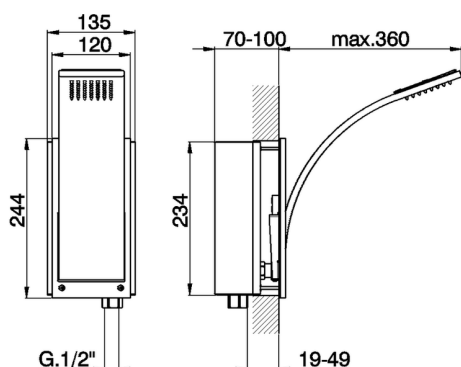

Braccio doccia con soffione integrato SHOWER

MODELLO **WA013190**

Braccio doccia con soffione integrato

FINITURE DISPONIBILI

- **21** 21 Cromo
- **2F** 2F Nichel Spazzolato
- **2Q** 2Q Black Titanium

CARATTERISTICHE

2023-08-23