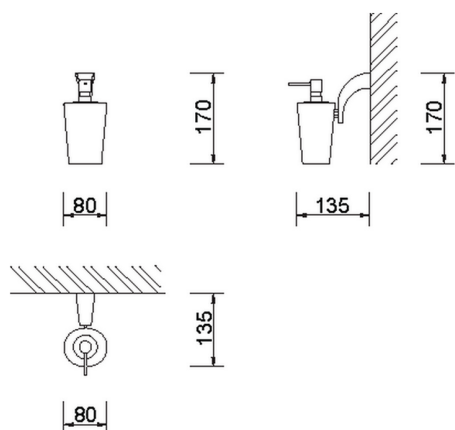

Porta sapone liquido ACCESSORI BAGNO

MODELLO **AE090620**

Porta sapone liquido, dispenser a muro in ceramica

FINITURE DISPONIBILI

CARATTERISTICHE

2023-08-23