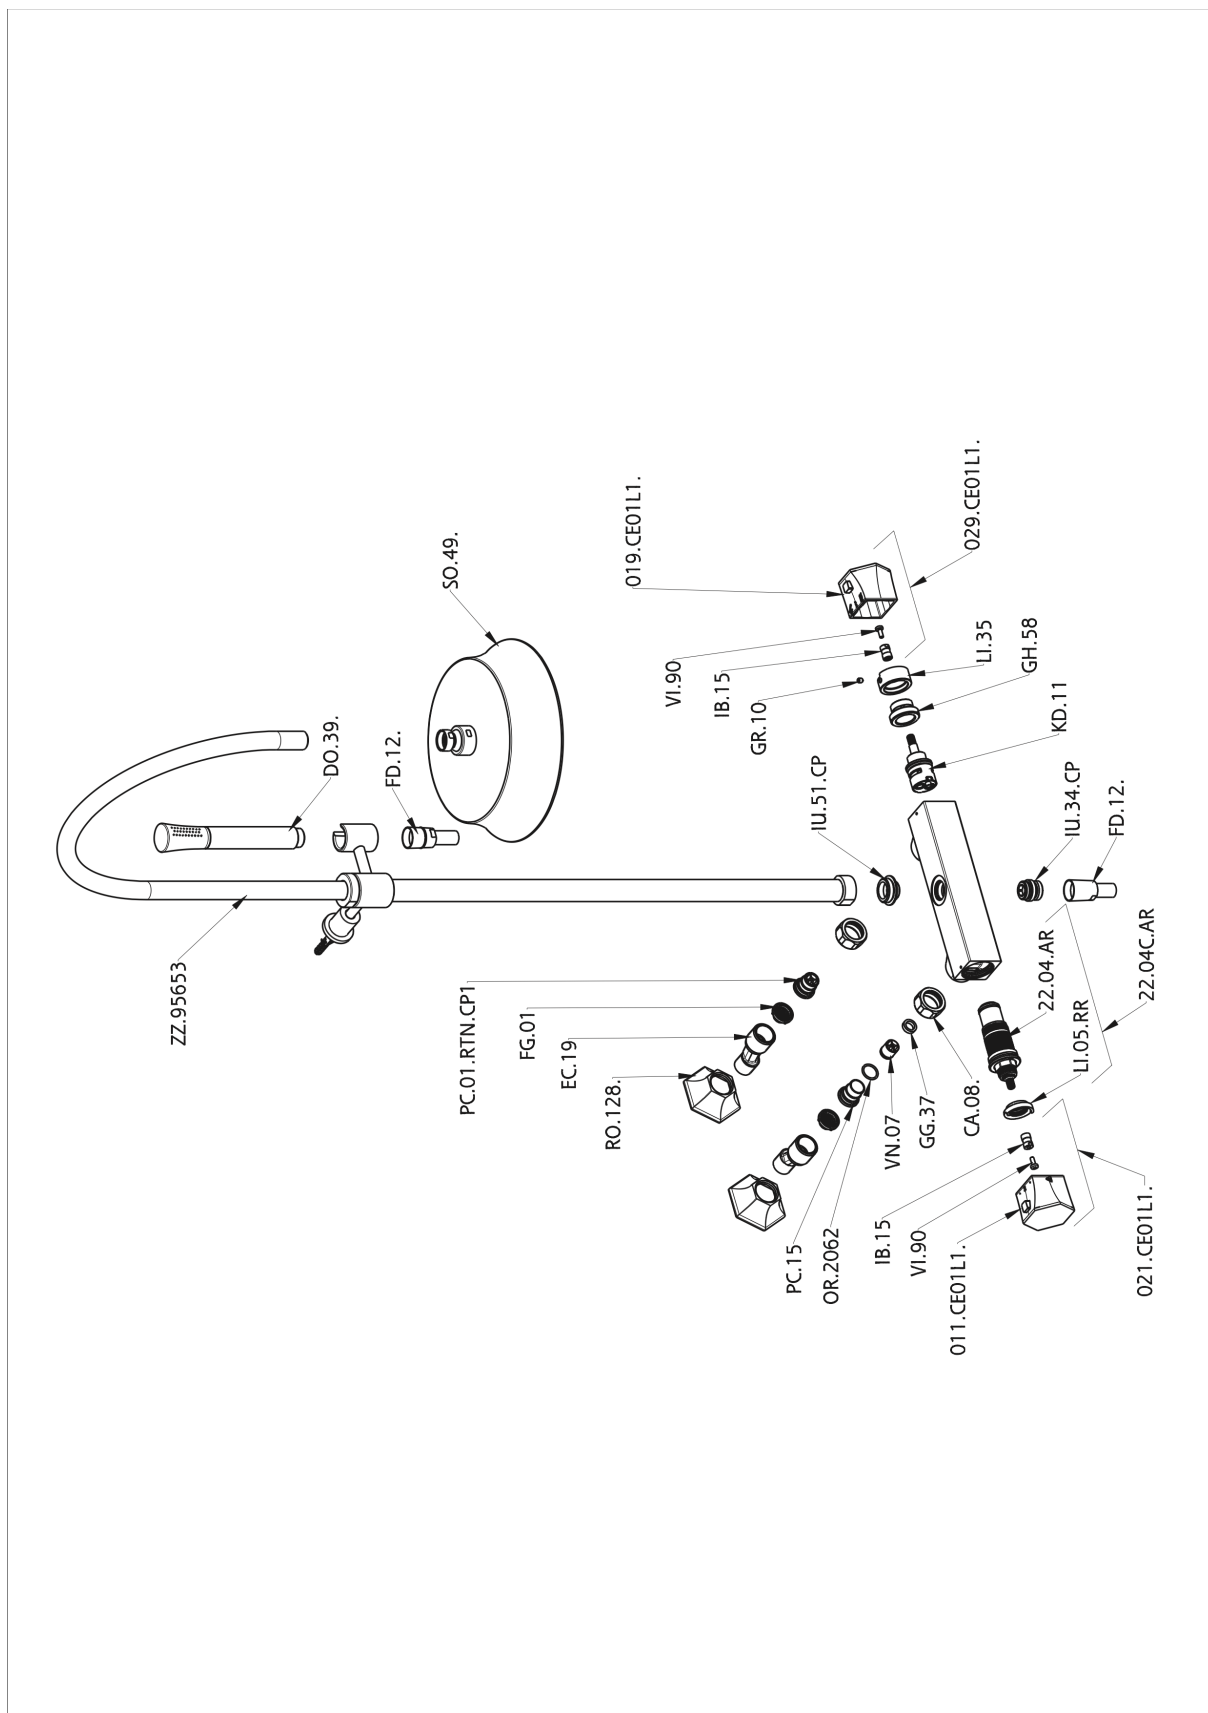

Colonna doccia termostatica 2 funzioni CHERIE

MODELLO **CEC80010**

Colonna doccia termostatica 2 funzioni, devia stop 2 uscite, colonna telescopica, supporto doccetta fisso, doccetta monogetto Chérie in Ottone, soffione tondo D.220 mm Chérie, flessibile liscio SUPREME 150 cm

FINITURE DISPONIBILI

-  **21** 21 Cromo
-  **24** 24 Oro
-  **2B** 2B Nichel Lucido

CARATTERISTICHE

Ricambio Cartuccia **22.04A.AR - ZZ97279004**

Cartuccia Termostatica Argo 2 (filtro lungo)

DeviaStop

La tecnologia Devia Stop di Cisal consente con un semplice movimento rotativo di gestire la portata dell'acqua e di scegliere la modalità d'erogazione (soffione, doccetta a mano).

SafeTouch

Il sistema SafeTouch Cisal mantiene il corpo del miscelatore freddo al tatto durante il funzionamento.

Termostatico

Il Termostatico Cisal è il tuo personale gestore dell'acqua che ti aiuta a gestire e controllare acqua ed energia senza sprechi.

Colonna doccia termostatica 2 funzioni CHERIE

CEC80010

<https://www.cisal.it/colonna-doccia-termostatica-2-funzioni-cheriecec80010>

2023-08-18