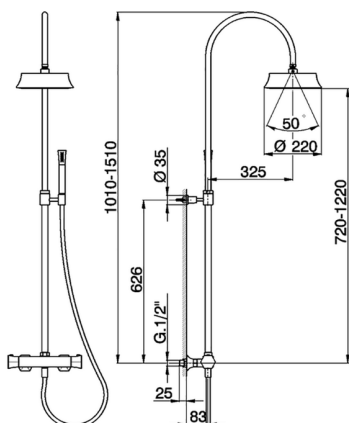

Colonna doccia termostatica 2 funzioni CHERIE

MODELLO **CEC80010**

Colonna doccia termostatica 2 funzioni, devia stop 2 uscite, colonna telescopica, supporto doccetta fisso, doccetta monogetto Chérie in Ottone, soffione tondo D.220 mm Chérie, flessibile liscio SUPREME 150 cm

FINITURE DISPONIBILI

-  **21** 21 Cromo
-  **24** 24 Oro
-  **2B** 2B Nichel Lucido

CARATTERISTICHE

Ricambio Cartuccia **22.04A.AR - ZZ97279004**

Cartuccia Termostatica Argo 2 (filtro lungo)

DeviaStop

La tecnologia Devia Stop di Cisal consente con un semplice movimento rotativo di gestire la portata dell'acqua e di scegliere la modalità d'erogazione (soffione, doccetta a mano).

Colonna doccia termostatica 2 funzioni CHERIE

CEC80010

<https://www.cisal.it/colonna-doccia-termostatica-2-funzioni-cheriecec80010>

2023-08-18