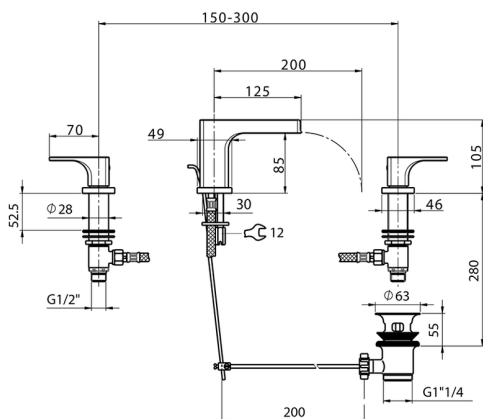

CARATTERISTICHE