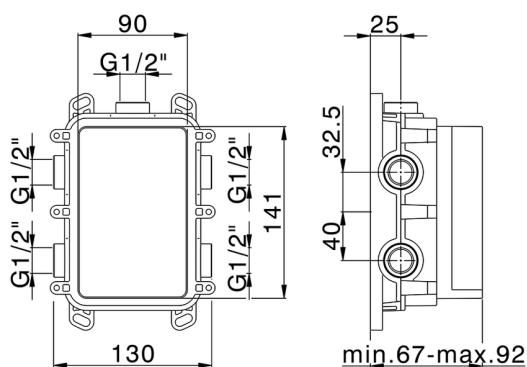

Termostatico

Il Termostatico Cisal è il tuo personale gestore dell'acqua che ti aiuta a gestire e controllare acqua ed energia senza sprechi.

2023-08-20