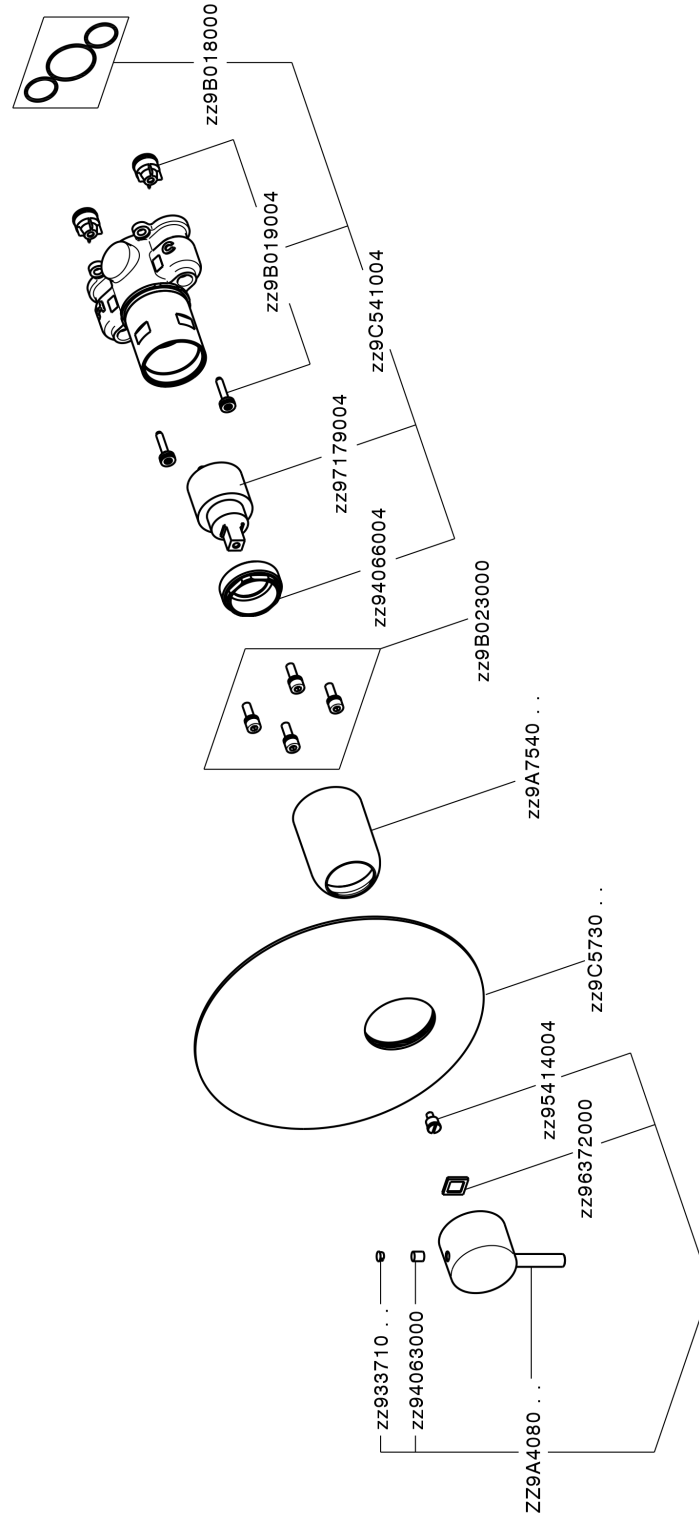

Completo Monocomando per One-Box LESS MINIMAL

MODELLO **LM0BM010**

Completo Monocomando per One-Box, 1 uscita, profondità minima di installazione 67 mm, senza parte incasso, per art. ZA00B030-ZA00B031

FINITURE DISPONIBILI

-  **21** 21 Cromo
-  **2F** 2F Nichel Spazzolato
-  **40** 40 Nero Opaco
-  **4Q** 4Q Bianco Opaco

CARATTERISTICHE

Ricambio Cartuccia **ZZ97179000**

Cartuccia Monocomando 35 mm

Installazione **Incasso**

Parti Incasso necessarie **ZA00B031**
ZA00B030

Completo Monocomando per One-Box LESS MINIMAL

LM0BM010

<https://www.cisal.it/completo-monocomando-per-one-box-less-minimalm0bm010>

One-Box Universale per incasso ONE BOX

MODELLO **ZA00B031**

One-Box Universale per incasso, per termostatico o monocomando 1, 2 o 3 uscite, senza parte esterna, con silenziosi, con guarnizione per sigillatura