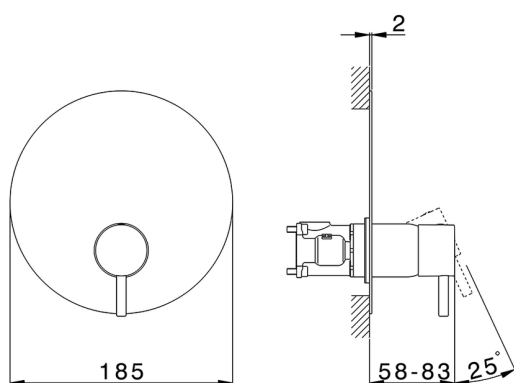

Completo Monocomando per One-Box LESS MINIMAL

MODELLO **LM0BM010**

Completo Monocomando per One-Box, 1 uscita, profondità minima di installazione 67 mm, senza parte incasso, per art. ZA00B030-ZA00B031

FINITURE DISPONIBILI

-  **21** 21 Cromo
-  **2F** 2F Nichel Spazzolato
-  **40** 40 Nero Opaco
-  **4Q** 4Q Bianco Opaco

CARATTERISTICHE

Ricambio Cartuccia **ZZ97179000**

Cartuccia Monocomando 35 mm

Installazione **Incasso**

Parti Incasso necessarie **ZA00B031**
ZA00B030