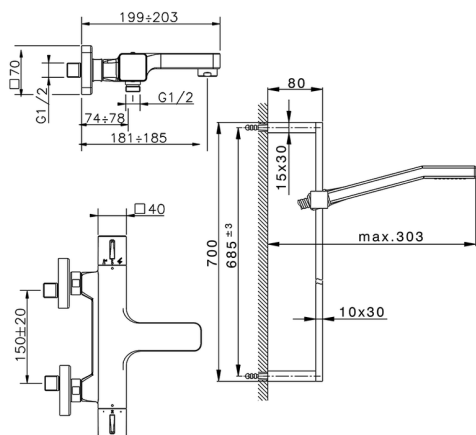

Miscelatore termostatico vasca con saliscendi CUBIC

MODELLO **CUS21020**

Miscelatore termostatico vasca con saliscendi, asta saliscendi 70 cm con supporto scorrevole, doccia monogetto Quad 42x18 mm in ABS, flessibile liscio SILVERFLEX 150 cm

FINITURE DISPONIBILI

-  **21** 21 Cromo
-  **2B** 2B Nichel Lucido
-  **2F** 2F Nichel Spazzolato
-  **40** 40 Nero Opaco

CARATTERISTICHE

Ricambio Cartuccia **22.04A.AR - ZZ97279004**

Cartuccia Termostatica Argo 2 (filtro lungo)

DeviaStop

La tecnologia Devia Stop di Cisal consente con un semplice movimento rotativo di gestire la portata dell'acqua e di scegliere la modalità d'erogazione (soffione, doccia a mano).

SafeTouch

Il sistema SafeTouch Cisal mantiene il corpo del miscelatore freddo al tatto durante il funzionamento.