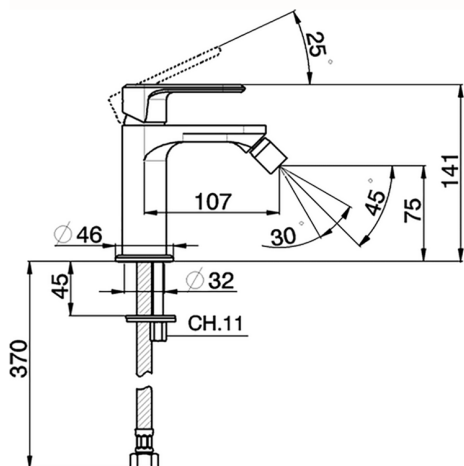

Miscelatore monocomando bidet LINEAVIVA

MODELLO **LV000560**

Miscelatore monocomando bidet, senza scarico automatico, flex inox G.3/8"

FINITURE DISPONIBILI

-  **21** 21 Cromo
-  **2B** 2B Nichel Lucido
-  **2F** 2F Nichel Spazzolato
-  **40** 40 Nero Opaco
-  **4Q** 4Q Bianco Opaco

CARATTERISTICHE

Ricambio Cartuccia **ZZ96550000**

Cartuccia Monocomando 25 mm

2023-08-20