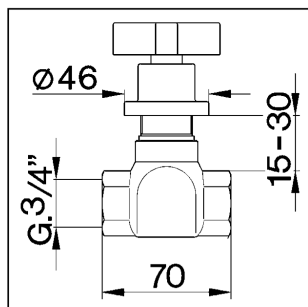

Rubinetto d'arresto incasso BARCELONA

MODELLO **BA000303**

Rubinetto d'arresto incasso, uscita 3/4" F

FINITURE DISPONIBILI

-  **21** 21 Cromo
-  **2A** 2A Nichel Satinato Spazzolato
-  **40** 40 Nero Opaco

CARATTERISTICHE

Rubinetto d'arresto incasso BARCELONA

cisal

BA 00030

- Rubinetto incasso
- Concealed valve
- UP-Ventil DN 15
- Robinet à encastrer

| bar | PORTATA * FLOW RATE DURCHFLOSS DEBIT l/min. |
|-----|---|
| 0.1 | 21 |
| 0.3 | 37 |
| 0.5 | 42.5 |
| 1 | 60 |
| 2 | / |
| 3 | / |