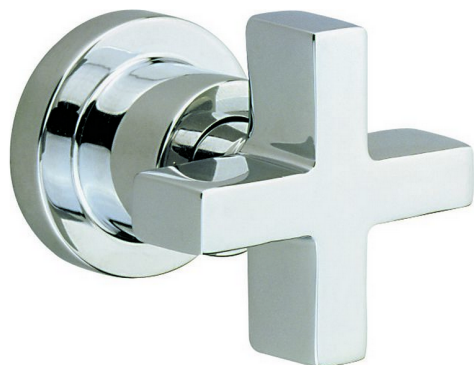

Rubinetto d'arresto incasso BARCELONA

MODELLO **BA000303**

Rubinetto d'arresto incasso, uscita 3/4" F

FINITURE DISPONIBILI

-  **21** 21 Cromo
-  **2A** 2A Nichel Satinato Spazzolato
-  **40** 40 Nero Opaco

CARATTERISTICHE

Rubinetto d'arresto incasso BARCELONA

cisal

BA 00030

- Rubinetto incasso
- Concealed valve
- UP-Ventil DN 15
- Robinet à encastrer

| bar | PORTATA * FLOW RATE DURCHFLOSS DEBIT l/min. |
|-----|---|
| 0.1 | 21 |
| 0.3 | 37 |
| 0.5 | 42.5 |
| 1 | 60 |
| 2 | / |
| 3 | / |