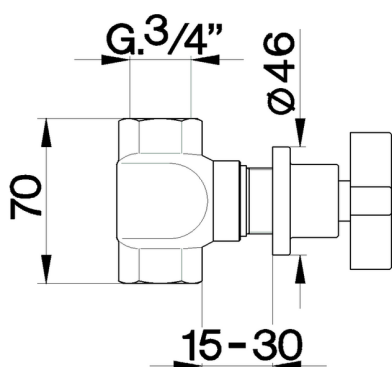

Rubinetto d'arresto incasso BARCELONA

MODELLO **BA000303**

Rubinetto d'arresto incasso, uscita 3/4" F

FINITURE DISPONIBILI

-  **21** 21 Cromo
-  **2A** 2A Nichel Satinato Spazzolato
-  **40** 40 Nero Opaco

CARATTERISTICHE

Rubinetto d'arresto incasso BARCELONA

cisal

BA 00030

- Rubinetto incasso
- Concealed valve
- UP-Ventil DN 15
- Robinet à encastrer

| bar | PORTATA * FLOW RATE DURCHFLOSS DEBIT l/min. |
|-----|---|
| 0.1 | 21 |
| 0.3 | 37 |
| 0.5 | 42.5 |
| 1 | 60 |
| 2 | / |
| 3 | / |