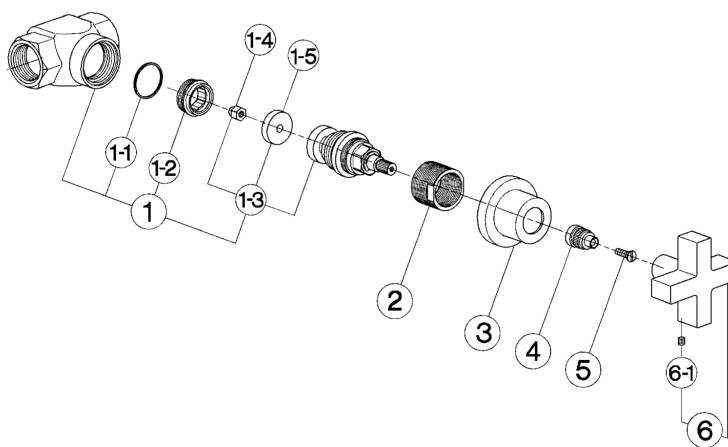

bar	PORTATA * FLOW RATE DURCHFLOSS DEBIT l/min.
0.1	21
0.3	37
0.5	42.5
1	60
2	/
3	/

* senza resistenza silenziosa (uscita libera)
without hydraulic resistance
ohne Widerstand
sans résistance hydraulique

NR.	DESCRIZIONE DESCRIPTION BESCHREIBUNG DESCRIPTION	N. CODICE CODE NO. WERKSNR. NR. CODE	NR.	DESCRIZIONE DESCRIPTION BESCHREIBUNG DESCRIPTION	N. CODICE CODE NO. WERKSNR. NR. CODE	NR.	DESCRIZIONE DESCRIPTION BESCHREIBUNG DESCRIPTION	N. CODICE CODE NO. WERKSNR. NR. CODE
1	Rubinetto incasso 3/4" Concealed stop cock 3/4" Unterputventil 3/4" Robinet à encastrer 3/4"	ZZ 93494 0	2	Riduzione cappuccio incasso Reduction for escutcheon Reduzierstück Reduction rosace	ZZ 93495 0			
1-1	Guarnizione rame 24x22,1x1 Gasket copper 24x22,1x1 Kupferdichtung 24x22,1x1 Joint cuivre 24x22,1x1	ZZ 92657 0	3	Cappuccio per batteria lavabo Escutcheon for basin mixer Abdeckkappe - WT Rosace lavabo	ZZ 93333 0			
1-2	Sede rubinetto incasso 3/4" Seat 3/4" Sitz 3/4" Siège 3/4"	ZZ 92659 0	4	Prolunga asta vitone deviatore Extension for diverting valve Verlängerung Rallonge	ZZ 93497 0			
1-3	Vitone 3/4" rubinetto incasso Headvalve 3/4" Oberteil 3/4" UP - Ventil Tête robinet à encastrer 3/4"	ZZ 93496 0	5	Vite M.4x16 Screw M.4x16 Schraube M.4x16 Vis M.4x16	ZZ 93498 0			
1-4	Dado M.5 bloccaggio guarnizione vitone 3/4" Nut M.5 headvalve 3/4" Befestigungsmutter M.5 Oberteil 3/4" Ecrou de fixation M.5 tête 3/4"	ZZ 92636 0	6	Maniglia "BA" per rubinetto incasso Handle "BA" for concealed valve Griff "BA" U/P Ventil Croisillon "BA" pour robinet à encastrer	ZZ 93290 0			
1-5	Guarnizione NBR 90 SH. 21,9x5,2x5 Gasket NBR 90 SH. 21,9x5,2x5 Dichtung NBR 90 SH. 21,9x5,2x5 Joint NBR 90 SH. 21,9x5,2x5	ZZ 92700 0	6-1	Grano punta piano inox M.4x4 Screw-stainless steel M.4x4 Madenschraube M.4x4 Vis speciale inox M.4x4	ZZ 93328 0			

BA.7

BA000303

<https://www.cisal.it/rubinetto-darresto-incasso-barcelonaba000303>

2023-08-20