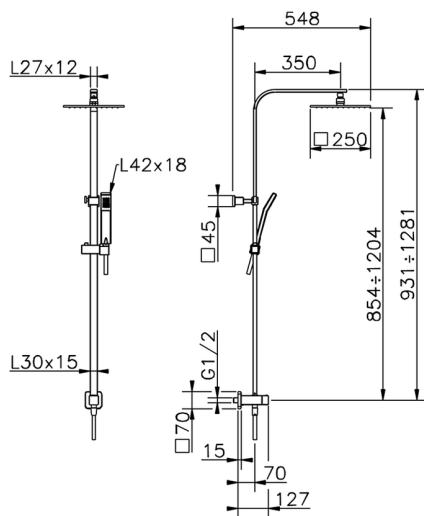

Colonna doccia con deviatore ROADSTER ACCENT

MODELLO **DSV86020**

Colonna doccia con deviatore, deviatore 2 uscite con presa acqua incasso, colonna telescopica, supporto doccetta scorrevole, doccetta monogetto Quad 42x18 mm in ABS, soffione quadro 250x250 mm sp.8 mm in OTTONE, flessibile liscio SILVERFLEX 150 cm

FINITURE DISPONIBILI

21 21 Cromo

CARATTERISTICHE

2023-08-19