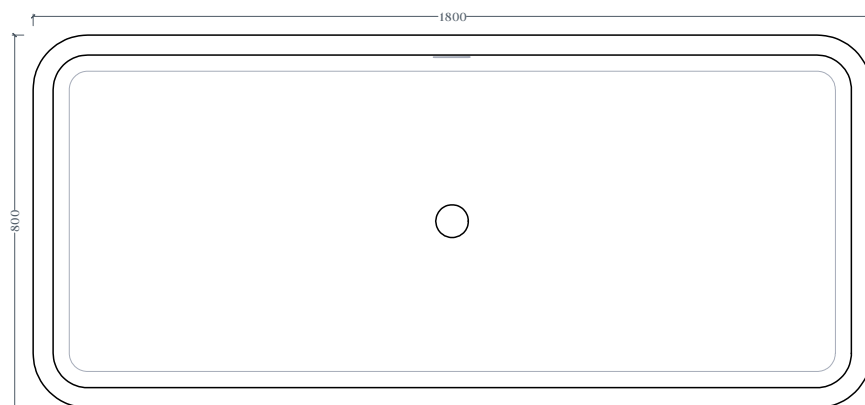

## SQUARE | ACW004

Vasca Livingtec 180\*80\*60  
Freestanding bathtub Livingtec 180\*80\*60

Peso: KG 105  
Weight: KG 105

N.B. Le misure indicate possono subire una variazione dell 0,6% circa, dovuta ad usura stampi e a variazioni delle caratteristiche tecniche relative alle materie prime che compongono l'impasto .

N.B. Indicated size could have a variation of about 0,6% due to usure of the moulds or the variations of the materials' technical characteristics used in the mixture.