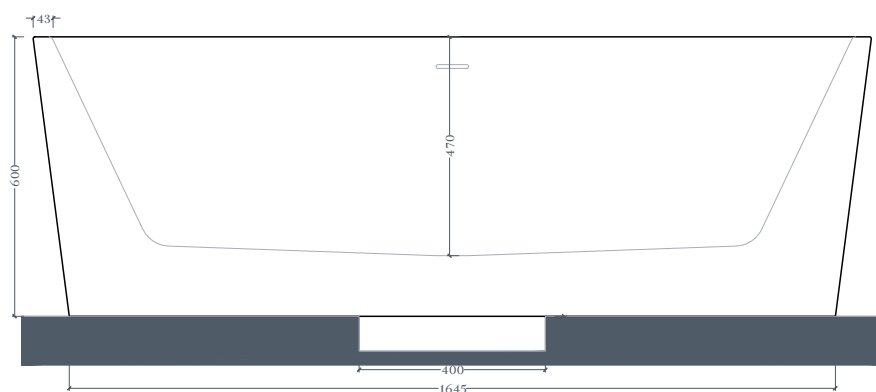

## SQUARE | ACW004

Vasca Livingtec 180\*80\*60  
Freestanding bathtub Livingtec 180\*80\*60

Peso: KG 105  
Weight: KG 105

N.B. Le misure indicate possono subire una variazione dell 0,6% circa, dovuta ad usura stampi e a variazioni delle caratteristiche tecniche relative alle materie prime che compongono l'impasto .

N.B. Indicated size could have a variation of about 0,6% due to usure of the moulds or the variations of the materials' technical characteristics used in the mixture.