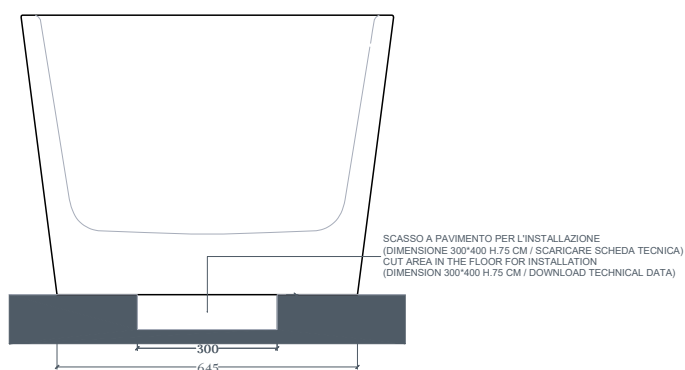

## SQUARE | ACW004

Vasca Livingtec 180\*80\*60  
Freestanding bathtub Livingtec 180\*80\*60

Peso: KG 105  
Weight: KG 105

N.B. Le misure indicate possono subire una variazione dell 0,6% circa, dovuta ad usura stampi e a variazioni delle caratteristiche tecniche relative alle materie prime che compongono l'impasto .

N.B. Indicated size could have a variation of about 0,6% due to usure of the moulds or the variations of the materials' technical characteristics used in the mixture.