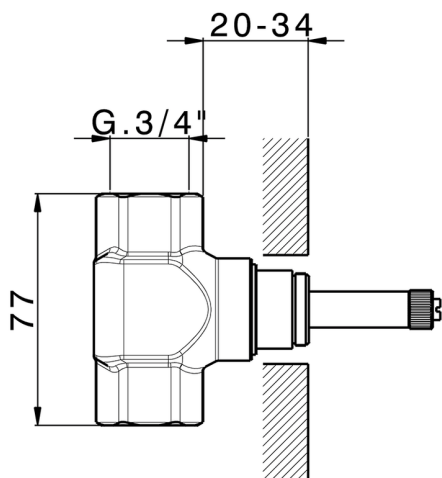

## Parte incasso rubinetto 3/4" INCASSO

MODELLO **ZA003311**

Parte incasso rubinetto 3/4", apertura in senso orario

FINITURE DISPONIBILI

 **04** 04 Senza Finitura

CARATTERISTICHE

Incasso **1**

## Parte incasso rubinetto 3/4" INCASSO

MODELLO **ZA003310**

Parte incasso rubinetto 3/4", Apertura in senso antiorario

FINITURE DISPONIBILI

**04** 04 Senza Finitura

CARATTERISTICHE

Incasso **1**

## Parte incasso rubinetto 1/2" INCASSO

MODELLO **ZA003321**

Parte incasso rubinetto 1/2", apertura in senso orario

FINITURE DISPONIBILI

 **04** 04 Senza Finitura

CARATTERISTICHE

Incasso **1**

## Parte incasso rubinetto 1/2" INCASSO

MODELLO **ZA003320**

Parte incasso rubinetto 1/2", apertura in senso antiorario

FINITURE DISPONIBILI

**04** 04 Senza Finitura

CARATTERISTICHE

Incasso **1**

2023-08-18