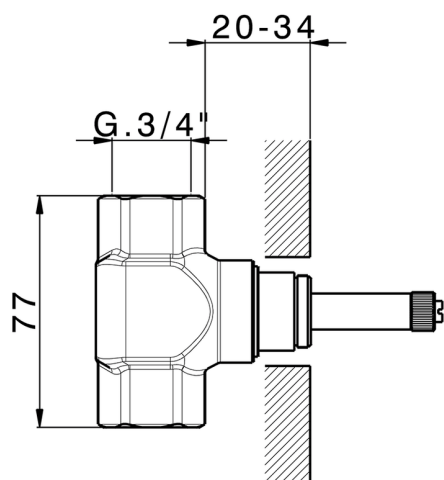

## Parte incasso rubinetto 3/4" INCASSO

MODELLO **ZA003311**

Parte incasso rubinetto 3/4", apertura in senso orario

FINITURE DISPONIBILI

 **04** 04 Senza Finitura

CARATTERISTICHE

Incasso **1**

## Parte incasso rubinetto 3/4" INCASSO

MODELLO **ZA003310**

Parte incasso rubinetto 3/4", Apertura in senso antiorario

FINITURE DISPONIBILI

**04** 04 Senza Finitura

CARATTERISTICHE

Incasso **1**

## Parte incasso rubinetto 1/2" INCASSO

MODELLO **ZA003321**

Parte incasso rubinetto 1/2", apertura in senso orario

FINITURE DISPONIBILI

 **04** 04 Senza Finitura

CARATTERISTICHE

Incasso **1**

## Parte incasso rubinetto 1/2" INCASSO

MODELLO **ZA003320**

Parte incasso rubinetto 1/2", apertura in senso antiorario

FINITURE DISPONIBILI

**04** 04 Senza Finitura

CARATTERISTICHE

Incasso **1**

2023-08-18