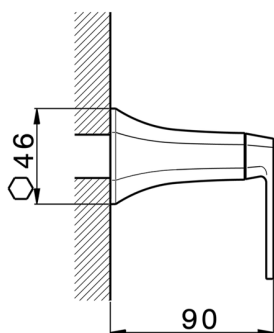

CARATTERISTICHE

Installazione **Incasso**
Parti Incasso necessarie **ZA003311**
ZA003310
ZA003321
ZA003320