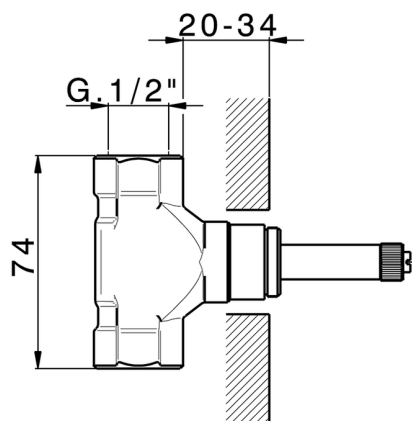

## Parte incasso rubinetto 3/4" INCASSO

MODELLO **ZA003311**

Parte incasso rubinetto 3/4", apertura in senso orario

FINITURE DISPONIBILI

 **04** 04 Senza Finitura

CARATTERISTICHE

Incasso **1**

## Parte incasso rubinetto 3/4" INCASSO

MODELLO **ZA003310**

Parte incasso rubinetto 3/4", Apertura in senso antiorario

FINITURE DISPONIBILI

**04** 04 Senza Finitura

CARATTERISTICHE

Incasso **1**

## Parte incasso rubinetto 1/2" INCASSO

MODELLO **ZA003321**

Parte incasso rubinetto 1/2", apertura in senso orario

FINITURE DISPONIBILI

 **04** 04 Senza Finitura

CARATTERISTICHE

Incasso **1**

## Parte incasso rubinetto 1/2" INCASSO

MODELLO **ZA003320**

Parte incasso rubinetto 1/2", apertura in senso antiorario

FINITURE DISPONIBILI

**04** 04 Senza Finitura

CARATTERISTICHE

Incasso **1**

2023-08-18