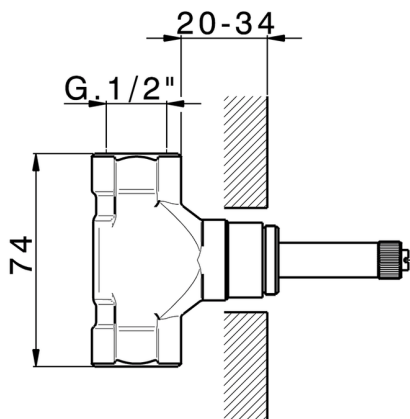

## Parte incasso rubinetto 3/4" INCASSO

MODELLO **ZA003311**

Parte incasso rubinetto 3/4", apertura in senso orario

FINITURE DISPONIBILI

 **04** 04 Senza Finitura

CARATTERISTICHE

Incasso **1**

## Parte incasso rubinetto 3/4" INCASSO

MODELLO **ZA003310**

Parte incasso rubinetto 3/4", Apertura in senso antiorario

FINITURE DISPONIBILI

**04** 04 Senza Finitura

CARATTERISTICHE

Incasso **1**

## Parte incasso rubinetto 1/2" INCASSO

MODELLO **ZA003321**

Parte incasso rubinetto 1/2", apertura in senso orario

FINITURE DISPONIBILI

 **04** 04 Senza Finitura

CARATTERISTICHE

Incasso **1**

## Parte incasso rubinetto 1/2" INCASSO

MODELLO **ZA003320**

Parte incasso rubinetto 1/2", apertura in senso antiorario

FINITURE DISPONIBILI

**04** 04 Senza Finitura

CARATTERISTICHE

Incasso **1**

2023-08-18