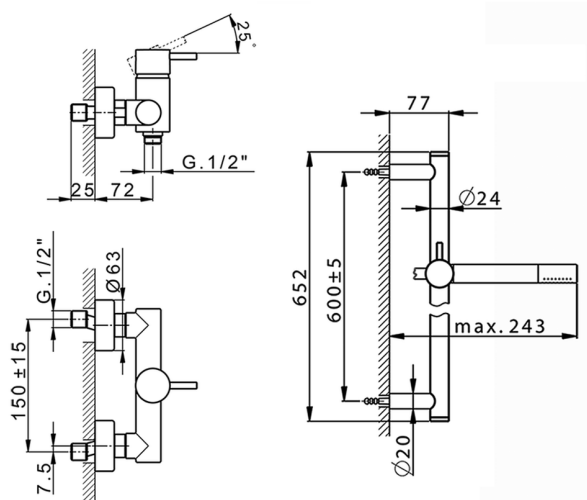

## Miscelatore monocomando doccia completo NUOVA LESS

MODELLO **LN000460**

Miscelatore monocomando doccia completo, asta saliscendi 60 cm con supporto scorrevole, doccetta monogetto minimale in Ottone, flessibile liscio SUPREME 150 cm

### CARATTERISTICHE

Ricambio Cartuccia **ZZ95409000**

**Cartuccia Monocomando 35 mm**