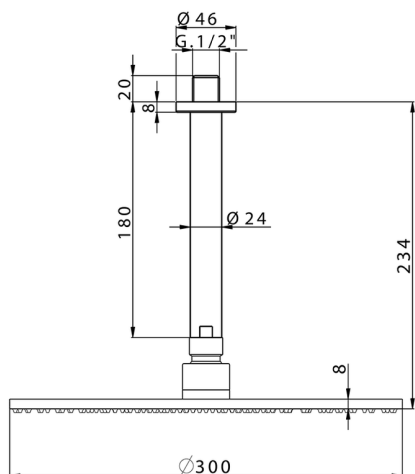

Braccio doccia con soffione SHOWER

MODELLO **DS013700**

Braccio doccia con soffione, soffione tondo D.300 mm sp.8 mm in OTTONE

FINITURE DISPONIBILI

-  **21** 21 Cromo
-  **2B** 2B Nichel Lucido
-  **2F** 2F Nichel Spazzolato
-  **2P** 2P Oro Rosa
-  **2Q** 2Q Black Titanium
-  **40** 40 Nero Opaco
-  **4Q** 4Q Bianco Opaco