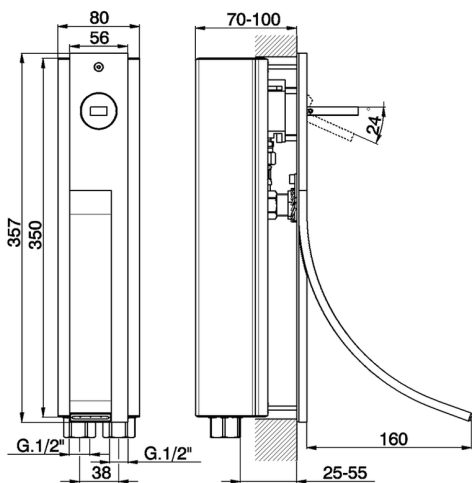

## Miscelatore monocomando lavabo a parete verticale WAVE

MODELLO **WA003511**

Miscelatore monocomando lavabo a parete verticale, con parte incasso

### CARATTERISTICHE

Ricambio Cartuccia **ZZ93197000**

**Cartuccia Monocomando Joystick 38mm**

2023-08-19