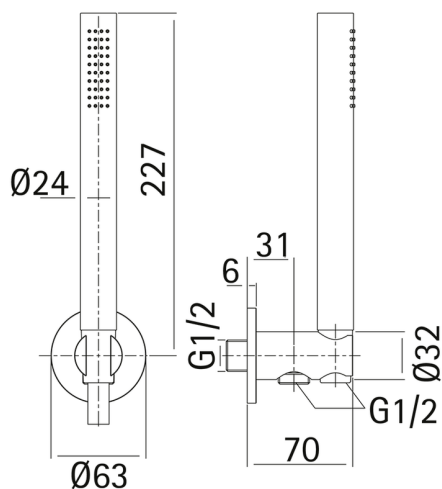

Completo doccia duplex Xion SHOWER

MODELLO **DS018300**

Completo doccia duplex Xion, supporto doccetta murale con presa d'acqua, doccetta monogetto, flex inox 150 cm, Inox AISI 304

FINITURE DISPONIBILI

-  **5H** 5H Dark Brass Brushed
-  **5L** 5L Black Titanium Spazzolato
-  **5N** 5N Oro Rosa Spazzolato
-  **D1** D1 Inox Spazzolato