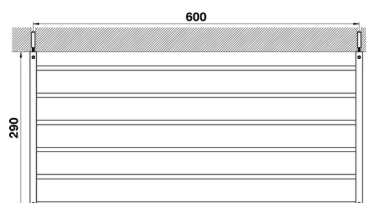

## Griglia porta salviette ACCESSORI BAGNO

MODELLO **QU090300**

Griglia porta salviette

FINITURE DISPONIBILI

-  **21** 21 Cromo
-  **2B** 2B Nichel Lucido
-  **2F** 2F Nichel Spazzolato
-  **2Q** 2Q Black Titanium
-  **40** 40 Nero Opaco
-  **4Q** 4Q Bianco Opaco