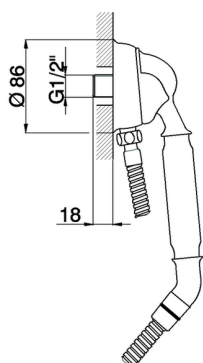

Completo doccia con presa acqua ARCANA TOSCANA

MODELLO **TS003030**

Completo doccia con presa acqua, supporto doccetta murale, doccetta monogetto Toscana, flex Ottone 120 cm

FINITURE DISPONIBILI

-  **21** 21 Cromo
-  **24** 24 Oro
-  **26** 26 Vecchio Rame
-  **27** 27 Vecchio Bronzo
-  **2A** 2A Nichel Satinato Spazzolato
-  **74** 74 Cromo/Oro