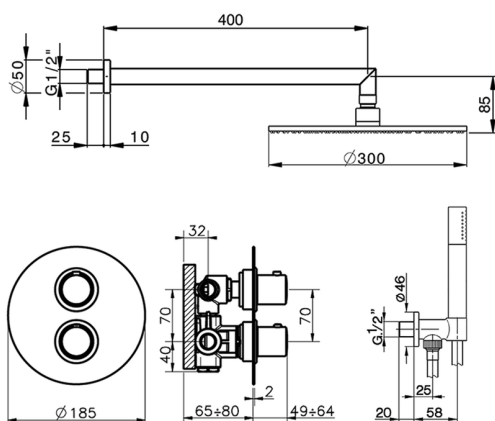

Kit completo miscelatore termostatico doc. incasso SLIM

MODELLO **SM0KT010**

Kit completo miscelatore termostatico doc.incasso, miscelatore termostatico incasso 1/2", devia stop 2 uscite, supporto doccetta murale con presa d'acqua, braccio doccia L.400 mm, soffione tondo D.300 mm sp.8 mm in OTTONE, doccetta monogetto minimale in Ottone, flessibile liscio SILVERFLEX 150 cm

FINITURE DISPONIBILI

CARATTERISTICHE

Ricambio Cartuccia **24.04A.PP**

Cartuccia Termostatica Plus P 8X20

DeviaStop

La tecnologia Devia Stop di Cisal consente con un semplice movimento rotativo di gestire la portata dell'acqua e di scegliere la modalità d'erogazione (soffione, doccetta a mano).