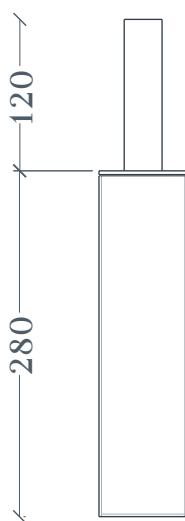

Bold | ACA81

porta scopino metallo
con scopino H40
metal toilet brush holder
with brush H40

Peso: KG 0,4
Weight: KG 0,4

80