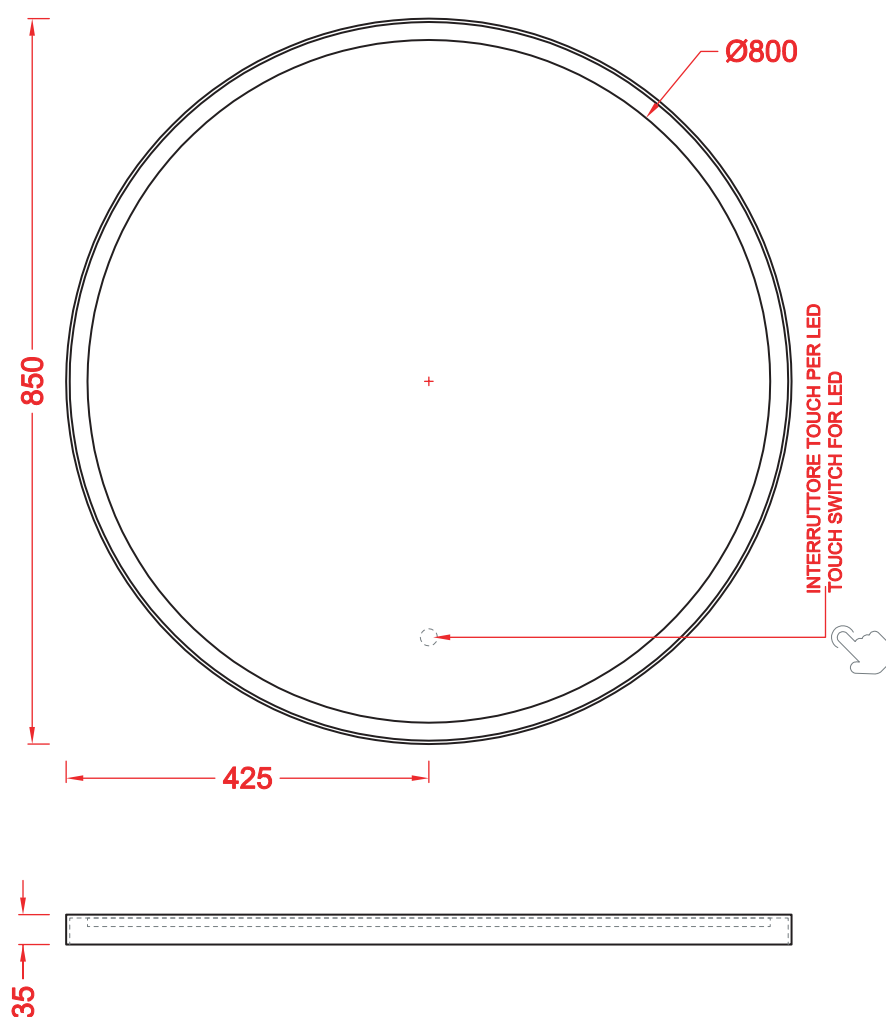

## LOOK ARCO | ACS016

Specchio retroilluminato Ø80  
Retro led mirror with touch swith Ø80

Peso: KG 11  
Weight: KG 11

N.B. Le misure indicate possono subire una variazione dell'0,6% circa, dovuta ad usura stampi e a variazioni delle caratteristiche tecniche relative alle materie prime che compongono l'impasto .

N.B. Indicated size could have a variation of about 0,6% due to usure of the moulds or the variations of the materials' technical characteristics used in the mixture.