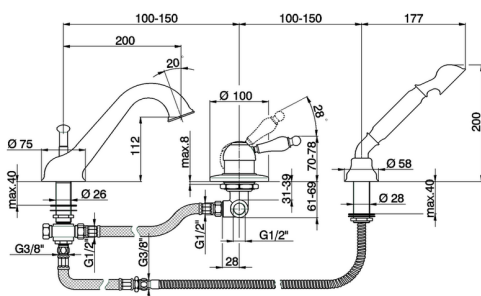

Miscelatore monocomando bordo vasca 3 fori ARCANA EMPRESS

MODELLO **EM001260**

Miscelatore monocomando bordo vasca 3 fori, deviatore automatico, doccetta monogetto Toscana, flex Ottone 175 cm

FINITURE DISPONIBILI

-  **21** 21 Cromo
-  **24** 24 Oro
-  **26** 26 Vecchio Rame
-  **27** 27 Vecchio Bronzo
-  **2A** 2A Nichel Satinato Spazzolato
-  **74** 74 Cromo/Oro

CARATTERISTICHE

Ricambio Cartuccia **ZZ92909000**

Cartuccia Monocomando 43 mm

2023-08-21