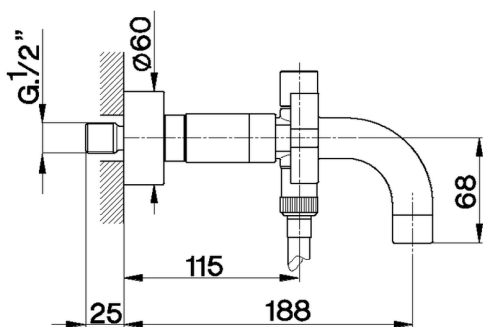

CARATTERISTICHE