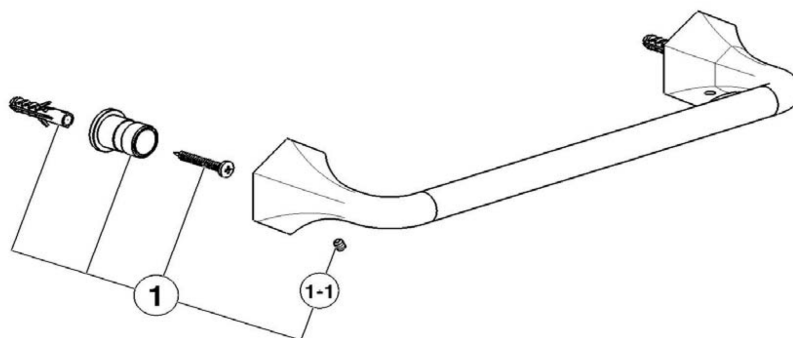

## Porta salviette CHERIE

MODELLO **CE090102**

Porta salviette

FINITURE DISPONIBILI

-  **21** 21 Cromo
-  **24** 24 Oro
-  **2B** 2B Nichel Lucido
-  **2P** 2P Oro Rosa

CARATTERISTICHE

## Porta salviette CHERIE

# cisal

**CE 09010 0 ( CE 09010 2 - CE 09040 0 - CE 09071 0 )**

NR	DESCRIZIONE DESCRIPTION DESCRIPTION BESCREIBUNG DESCRIPCIÓN	N.CODICE NR.CODE CODE NO. WERSKNR. N.CÓDIGO	NR	DESCRIZIONE DESCRIPTION DESCRIPTION BESCREIBUNG DESCRIPCIÓN	N.CODICE NR.CODE CODE NO. WERSKNR. N.CÓDIGO	NR	DESCRIZIONE DESCRIPTION DESCRIPTION BESCREIBUNG DESCRIPCIÓN	N.CODICE NR.CODE CODE NO. WERSKNR. N.CÓDIGO
	Set di fissaggio saliscendi Set installation pour barre de douche							
1	Installation set for sliding shower Befestigungssatz fuer Brause Wandstange Juego de fijación barra deslizando	ZZ949740						
	Grano punta coppa inox M.5x6 Vis speciale inox M.5x6							
1-1	Screw-stainless steel M.5x6 Madenschraube M.5x6 Clavija con punta copa acero inoxidable M.5x6	ZZ940630						