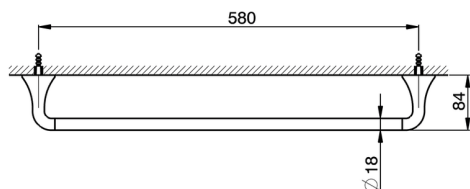

## Porta salviette CHERIE

MODELLO **CE090102**

Porta salviette

FINITURE DISPONIBILI

-  **21** 21 Cromo
-  **24** 24 Oro
-  **2B** 2B Nichel Lucido
-  **2P** 2P Oro Rosa

CARATTERISTICHE

# cisal

**CE 09010 0 ( CE 09010 2 - CE 09040 0 - CE 09071 0 )**

NR	DESCRIZIONE DESCRIPTION DESCRIPTION BESCREIBUNG DESCRIPCIÓN	N.CODICE NR.CODE CODE NO. WERSKNR. N.CÓDIGO	NR	DESCRIZIONE DESCRIPTION DESCRIPTION BESCREIBUNG DESCRIPCIÓN	N.CODICE NR.CODE CODE NO. WERSKNR. N.CÓDIGO	NR	DESCRIZIONE DESCRIPTION DESCRIPTION BESCREIBUNG DESCRIPCIÓN	N.CODICE NR.CODE CODE NO. WERSKNR. N.CÓDIGO
	Set di fissaggio saliscendi Set installation pour barre de douche							
1	Installation set for sliding shower Befestigungssatz fuer Brause Wandstange Juego de fijación barra deslizando	ZZ949740						
	Grano punta coppa inox M.5x6 Vis speciale inox M.5x6							
1-1	Screw-stainless steel M.5x6 Madenschraube M.5x6 Clavija con punta copa acero inoxidable M.5x6	ZZ940630						