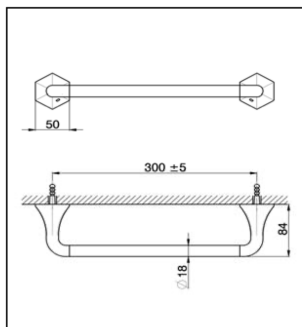

## Porta salviette CHERIE

MODELLO **CE090102**

Porta salviette

FINITURE DISPONIBILI

-  **21** 21 Cromo
-  **24** 24 Oro
-  **2B** 2B Nichel Lucido
-  **2P** 2P Oro Rosa

CARATTERISTICHE

# cisal

**CE 09010 0 ( CE 09010 2 - CE 09040 0 - CE 09071 0 )**

NR	DESCRIZIONE DESCRIPTION DESCRIPTION BESCREIBUNG DESCRIPCIÓN	N.CODICE NR.CODE CODE NO. WERSKNR. N.CÓDIGO	NR	DESCRIZIONE DESCRIPTION DESCRIPTION BESCREIBUNG DESCRIPCIÓN	N.CODICE NR.CODE CODE NO. WERSKNR. N.CÓDIGO	NR	DESCRIZIONE DESCRIPTION DESCRIPTION BESCREIBUNG DESCRIPCIÓN	N.CODICE NR.CODE CODE NO. WERSKNR. N.CÓDIGO
	Set di fissaggio saliscendi Set installation pour barre de douche							
1	Installation set for sliding shower Befestigungssatz fuer Brause Wandstange Juego de fijación barra deslizando	ZZ949740						
	Grano punta coppa inox M.5x6 Vis speciale inox M.5x6							
1-1	Screw-stainless steel M.5x6 Madenschraube M.5x6 Clavija con punta copa acero inoxidable M.5x6	ZZ940630						