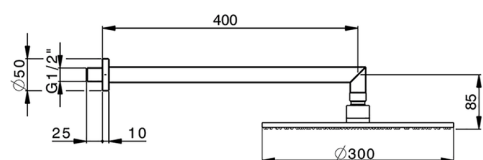

## Braccio doccia con soffione SHOWER

MODELLO **DS013620**

Braccio doccia con soffione, soffione tondo D.300 mm sp.8 mm in OTTONE, braccio doccia L.400 mm