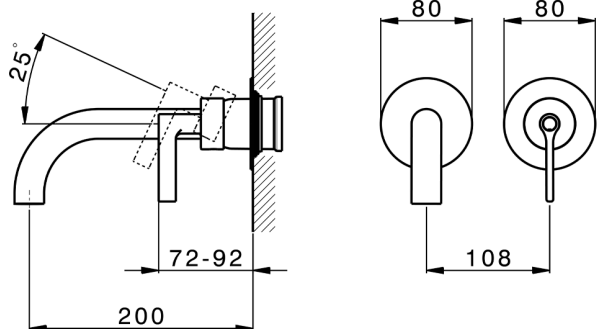

Parte esterna monocomando lavabo a parete GRACE

MODELLO **GC005510**

Parte esterna monocomando lavabo a parete, senza parte incasso, bocca L.200 mm, per art. Easy-Box ZA002450-ZA025510

FINITURE DISPONIBILI

-  **21** 21 Cromo
-  **2F** 2F Nichel Spazzolato
-  **2W** 2W Oro Spazzolato
-  **5H** 5H Dark Brass Brushed
-  **5L** 5L Black Titanium Spazzolato
-  **6T** 6T Cromo/Nero Opaco

CARATTERISTICHE

Installazione **Incasso**
 Parti Incasso necessarie **ZA002450**