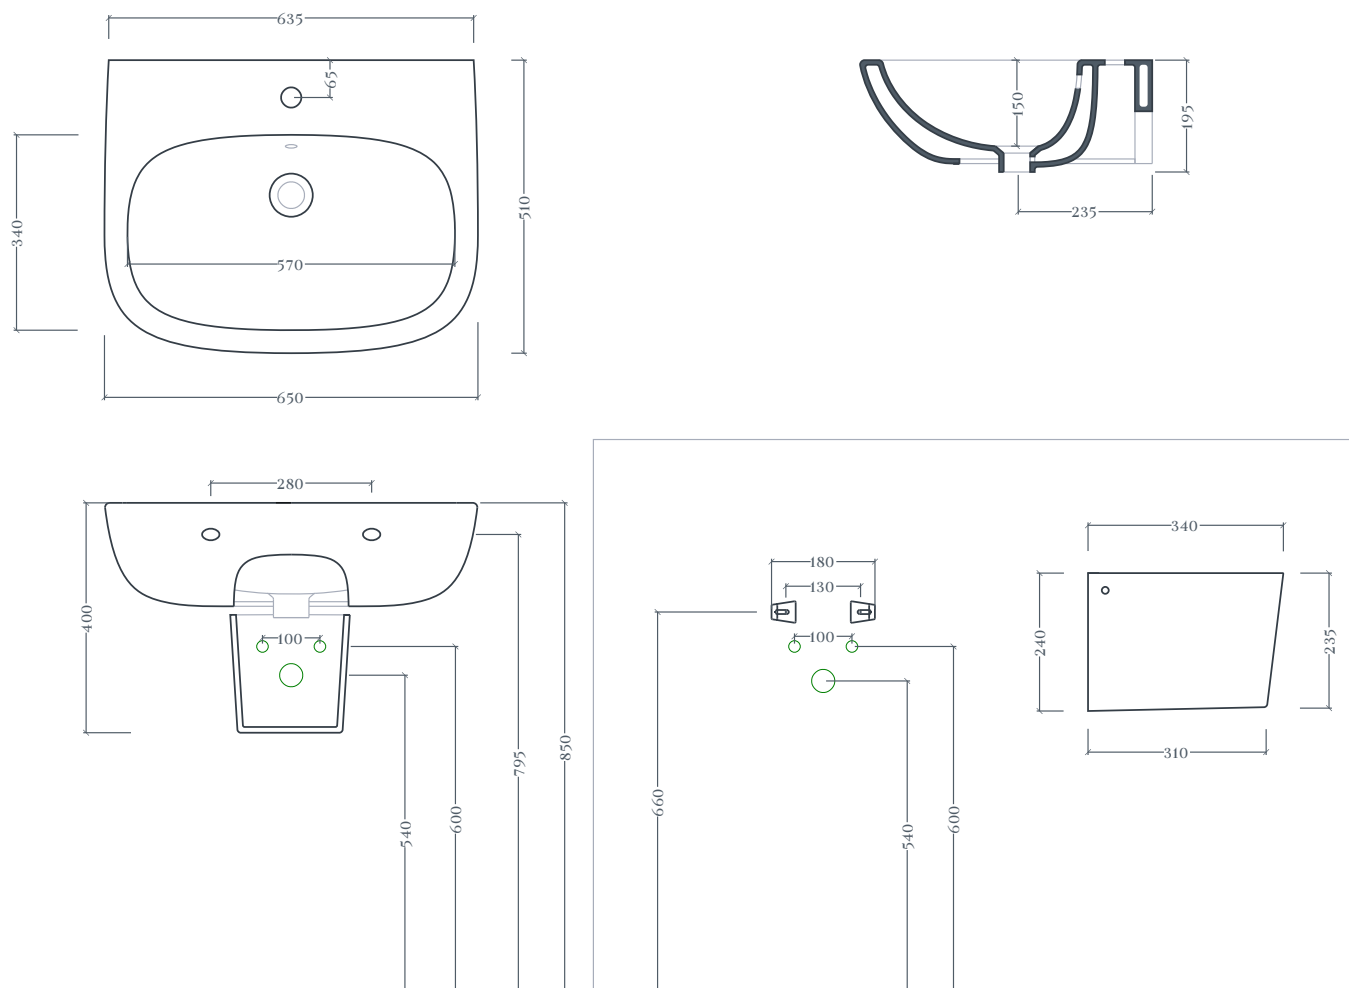

TEN | TEL001_TEC004

Lavabo sospeso 65*51 H19 + semi colonna 34*24
wall hung washbasin 65*51 H19 + semi column 34*24

Peso: KG 21 + KG 7
Weight: KG 21 + KG 7

N.B. Le misure indicate possono subire una variazione dell'0,6% circa, dovuta ad usura stampi e a variazioni delle caratteristiche tecniche relative alle materie prime che compongono l'impasto.

N.B. Indicated size could have a variation of about 0,6% due to usure of the moulds or the variations of the materials' technical characteristics used in the mixture.