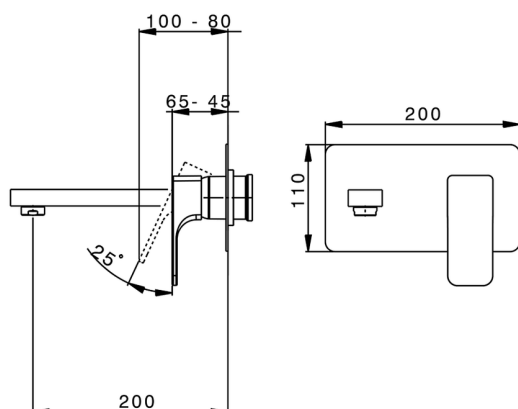

Parte esterna monocomando lavabo a parete CUBIC

MODELLO **CU005512**

Parte esterna monocomando lavabo a parete, senza parte incasso, bocca L.200 mm, per art. Easy-Box ZA002450-ZA025510

FINITURE DISPONIBILI

-  **21** 21 Cromo
-  **2B** 2B Nichel Lucido
-  **2F** 2F Nichel Spazzolato
-  **40** 40 Nero Opaco

CARATTERISTICHE

Installazione **Incasso**
Parti Incasso necessarie **ZA002450**

2023-08-19