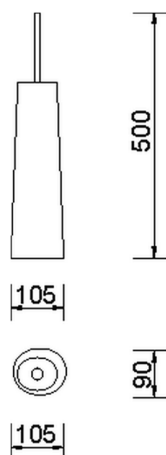

Porta scopino ACCESSORI BAGNO

MODELLO **AE090650**

Porta scopino, in ceramica

FINITURE DISPONIBILI

CARATTERISTICHE

2023-08-23