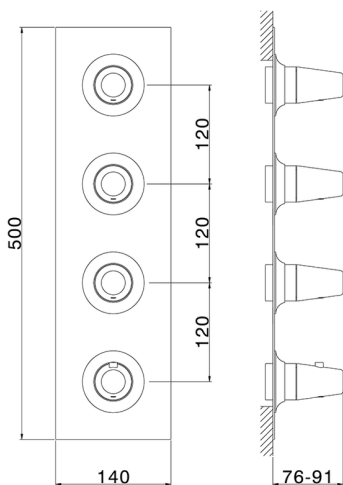

CARATTERISTICHE

Installazione **Incasso**
Parti Incasso necessarie **ZA01V300**

Termostatico

Il Termostatico Cisal è il tuo personale gestore dell'acqua che ti aiuta a gestire e controllare acqua ed energia senza sprechi.