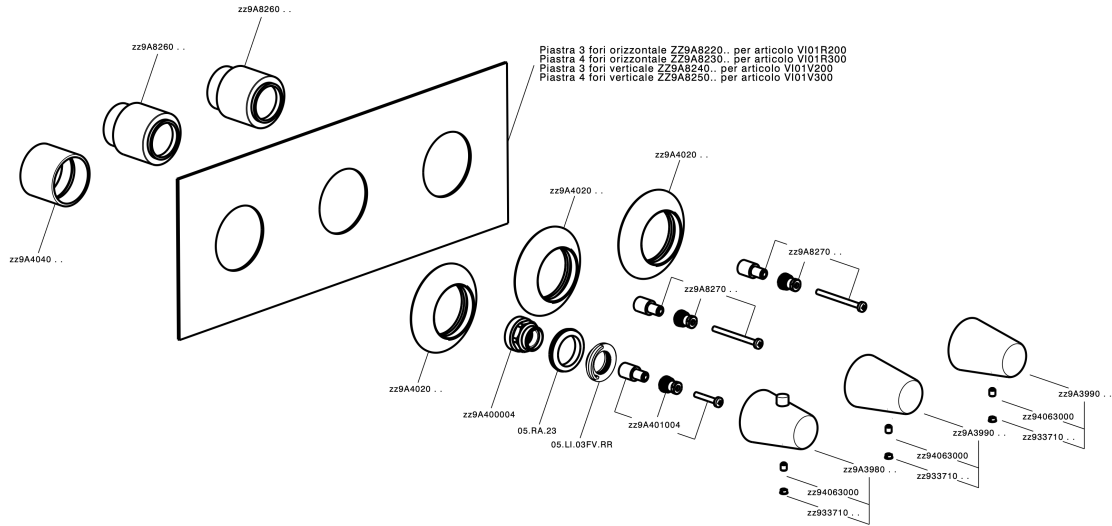

Parte esterna termo doccia incasso 3 funzioni VITA

VI01V300

<https://www.cisal.it/parte-esterna-termo-doccia-incasso-3-funzioni-vitavi01v300>