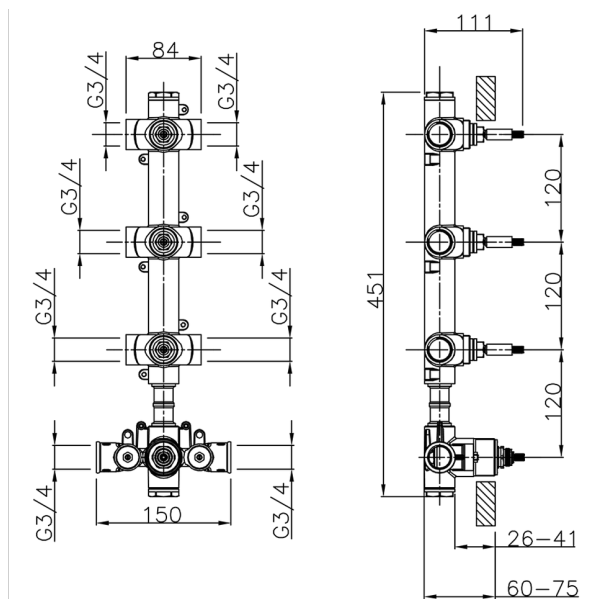

## Parte incasso termostatico 3 funzioni INCASSO

MODELLO **ZA01V300**

Parte incasso termostatico 3 funzioni

FINITURE DISPONIBILI

CARATTERISTICHE

Ricambio Cartuccia **23.51A.HF**

Incasso **1**

**Cartuccia Termostatica HF**