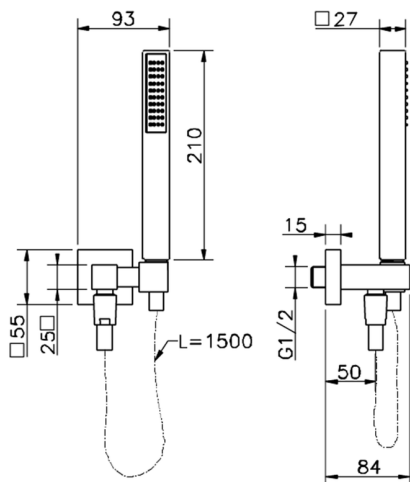

Completo doccia duplex SHOWER

MODELLO **DS018280**

Completo doccia duplex, supporto doccetta con presa acqua 1/2", doccetta monogetto minimalista quadra 27x27 mm ABS, flex SUPREME 150 cm

FINITURE DISPONIBILI

CARATTERISTICHE

2023-08-22