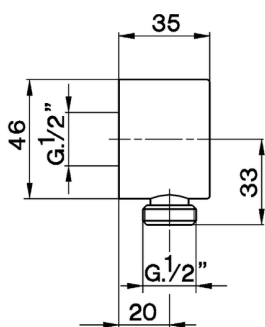

Presad'acqua SHOWER

MODELLO **DS017303**

Presad'acqua, con valvola antiritorno

FINITURE DISPONIBILI

CARATTERISTICHE

2023-08-22