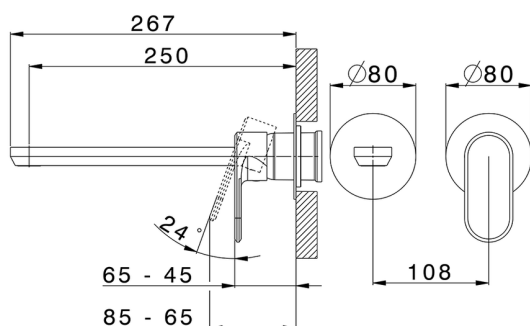

CARATTERISTICHE

Installazione **Incasso**
Parti Incasso necessarie **ZA002450**

2023-08-20