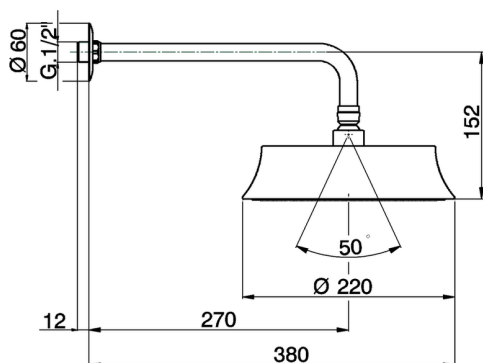

2023-08-23