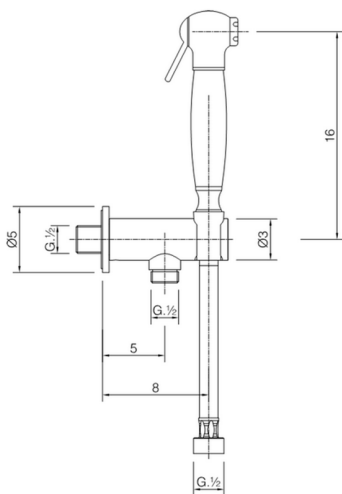

CARATTERISTICHE

Doccetta Igienica **1**

Doccetta igienica

2023-08-22