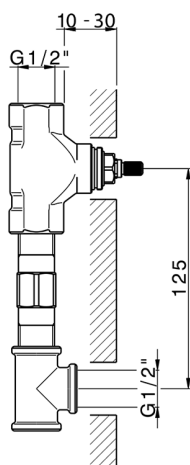

Parte incasso lavabo a parete INCASSO

MODELLO **ZA033511**

Parte incasso lavabo a parete, con vitone destro e sinistro

FINITURE DISPONIBILI

04 04 Senza Finitura

CARATTERISTICHE

Incasso **1**

2023-07-25