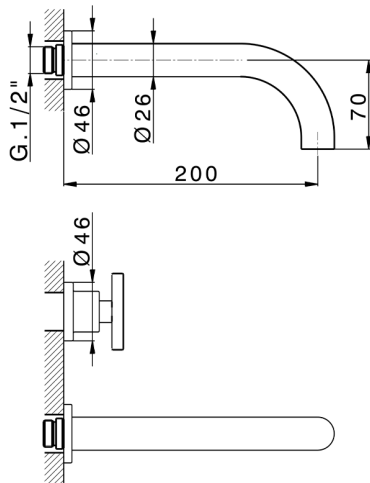

Parte esterna lavabo a parete GRACE

MODELLO **MN013510**

Parte esterna lavabo a parete, senza parte incasso, per art. ZA033511

FINITURE DISPONIBILI

-  **21** 21 Cromo
-  **2F** 2F Nichel Spazzolato
-  **2W** 2W Oro Spazzolato
-  **5H** 5H Dark Brass Brushed
-  **5L** 5L Black Titanium Spazzolato
-  **6T** 6T Cromo/Nero Opaco

CARATTERISTICHE

Installazione **Incasso**
 Parti Incasso necessarie **ZA033511**

Parte incasso lavabo a parete INCASSO

MODELLO **ZA033511**

Parte incasso lavabo a parete, con vitone destro e sinistro

FINITURE DISPONIBILI