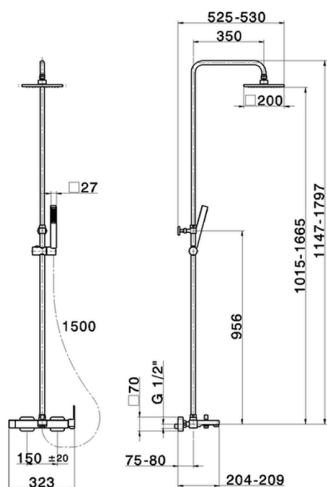

Colonna vasca monocomando 3 funzioni COLONNE DOCCIA

MODELLO **RR004120**

Colonna vasca monocomando 3 funzioni,deviatore 2 uscite,colonna telescopica,supporto doccetta scorrevole,doccetta monogetto minimalista quadra 27x27 mm ABS,soffione quadro 200x200 mm in ABS,flessibile liscio SILVERFLEX 150 cm

FINITURE DISPONIBILI

21 21 Cromo

CARATTERISTICHE

Ricambio Cartuccia **ZZ95409000**

Cartuccia Monocomando 35 mm

EcoStop

Con il Dispositivo EcoStop l'apertura dell'acqua avviene con un punto duro al 50% circa della portata. Un fermo a metà apertura, da vincere con una leggera forza solo e soltanto quando ci sia una reale necessità di richiesta d'acqua alla massima portata. Ciò permette di consumare fino al 50% in meno di acqua.