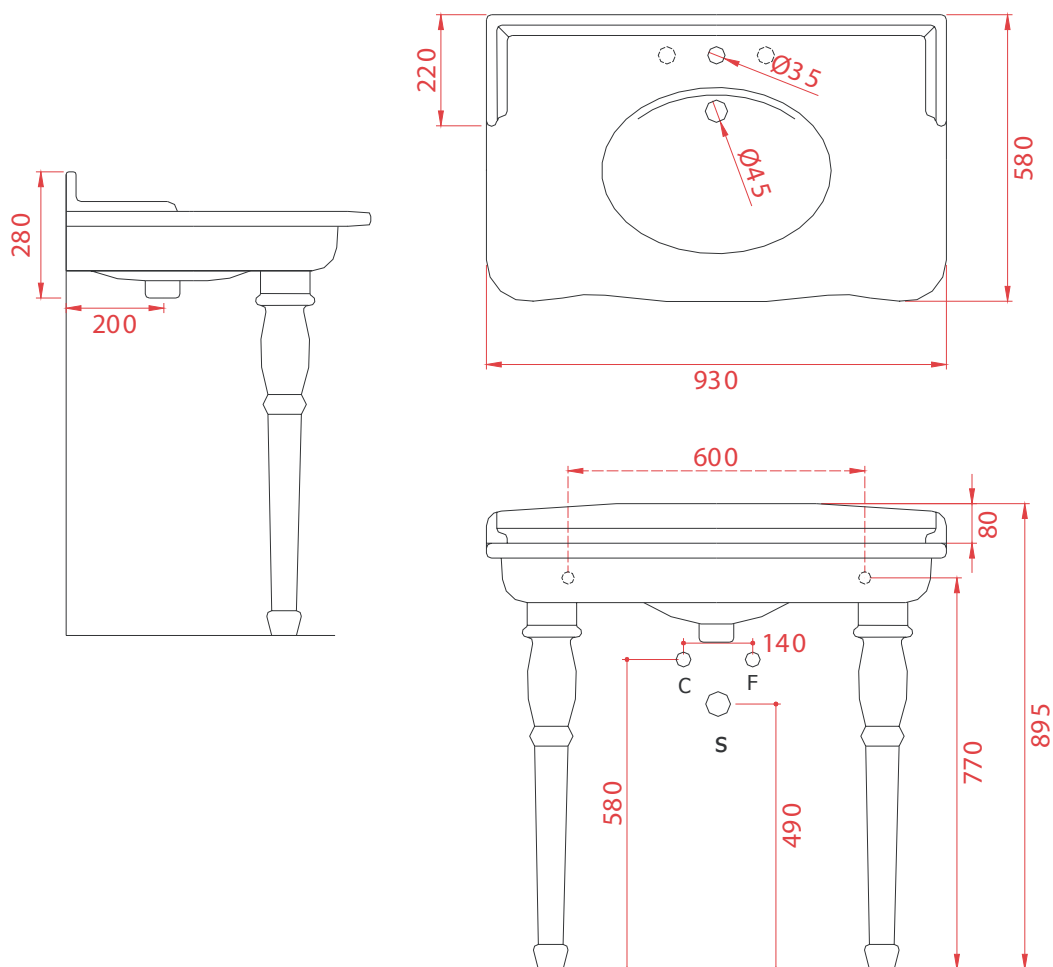

HERMITAGE | HEL005 + HEC003

Consolle 1 foro (predisposto tre fori) 93*58*28 + gambe ceramica
Consolle 1 hole with arrangement for 3 holes 93*58*28 + ceramic legs

Peso: KG 41+6,5
Weight: KG 41+6,5

N.B. Le misure indicate possono subire una variazione dell'0,6% circa, dovuta ad usura stampi e a variazioni delle caratteristiche tecniche relative alle materie prime che compongono l'impasto.

N.B. Indicated size could have a variation of about 0,6% due to usure of the moulds or the variations of the materials' technical characteristics used in the mixture.

HERMITAGE | HEL005 + HEA016

Consolle 1 foro (predisposto tre fori) 93*58*28 + struttura
Consolle 1 hole with arrangement for 3 holes 93*58*28 + structure

Peso: KG 41+12
Weight: KG 41+12

N.B. Le misure indicate possono subire una variazione dell'0,6% circa, dovuta ad usura stampi e a variazioni delle caratteristiche tecniche relative alle materie prime che compongono l'impasto.

N.B. Indicated size could have a variation of about 0,6% due to usure of the moulds or the variations of the materials' technical characteristics used in the mixture.