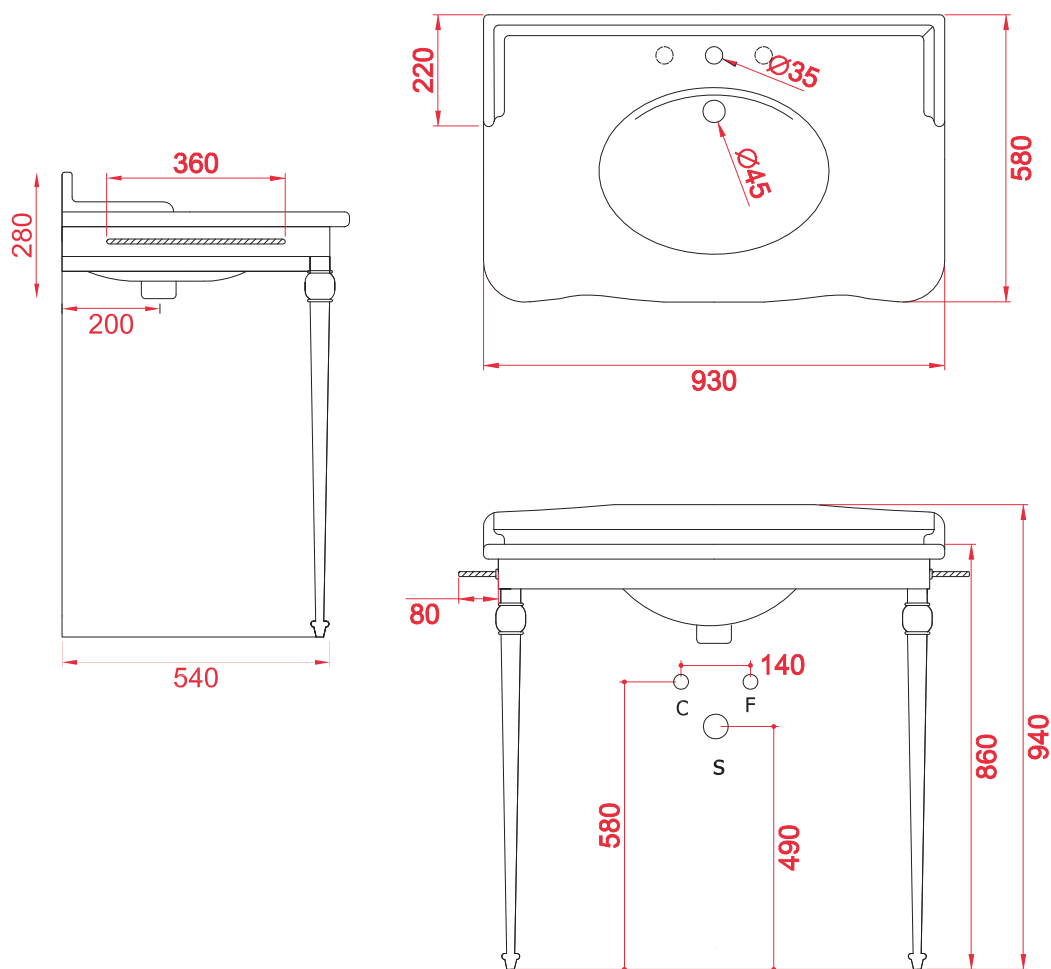

HERMITAGE | HEL005 + HEC003

Consolle 1 foro (predisposto tre fori) 93*58*28 + gambe ceramica
Consolle 1 hole with arrangement for 3 holes 93*58*28 + ceramic legs

Peso: KG 41+6,5
Weight: KG 41+6,5

N.B. Le misure indicate possono subire una variazione dell'0,6% circa, dovuta ad usura stampi e a variazioni delle caratteristiche tecniche relative alle materie prime che compongono l'impasto.

N.B. Indicated size could have a variation of about 0,6% due to usure of the moulds or the variations of the materials' technical characteristics used in the mixture.

HERMITAGE | HEL005 + HEA016

Consolle 1 foro (predisposto tre fori) 93*58*28 + struttura
Consolle 1 hole with arrangement for 3 holes 93*58*28 + structure

Peso: KG 41+12
Weight: KG 41+12

N.B. Le misure indicate possono subire una variazione dell'0,6% circa, dovuta ad usura stampi e a variazioni delle caratteristiche tecniche relative alle materie prime che compongono l'impasto.

N.B. Indicated size could have a variation of about 0,6% due to usure of the moulds or the variations of the materials' technical characteristics used in the mixture.