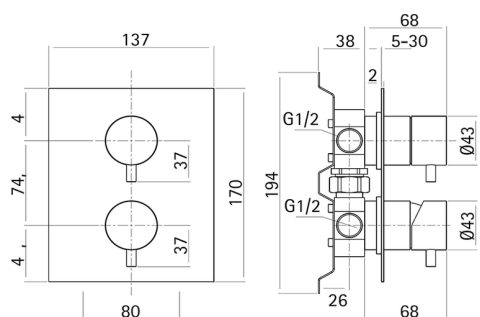

Miscelatore monocomando vasca-doccia incasso XION

MODELLO **XI000214**

Miscelatore monocomando vasca-doccia incasso, completo di parte incasso, deviatore automatico 2 uscite, Inox AISI 304

FINITURE DISPONIBILI

D1 D1 Inox Spazzolato

CARATTERISTICHE

Ricambio Cartuccia **ZZ96779000**

Cartuccia Monocomando 35 mm

2023-08-20