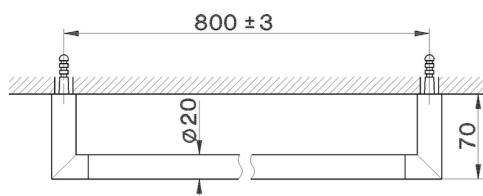

## Porta salviette ACCESSORI BAGNO

MODELLO **SY090103**

Porta salviette

FINITURE DISPONIBILI

-  **21** 21 Cromo
-  **2B** 2B Nichel Lucido
-  **2F** 2F Nichel Spazzolato
-  **2P** 2P Oro Rosa
-  **2Q** 2Q Black Titanium
-  **40** 40 Nero Opaco
-  **4Q** 4Q Bianco Opaco