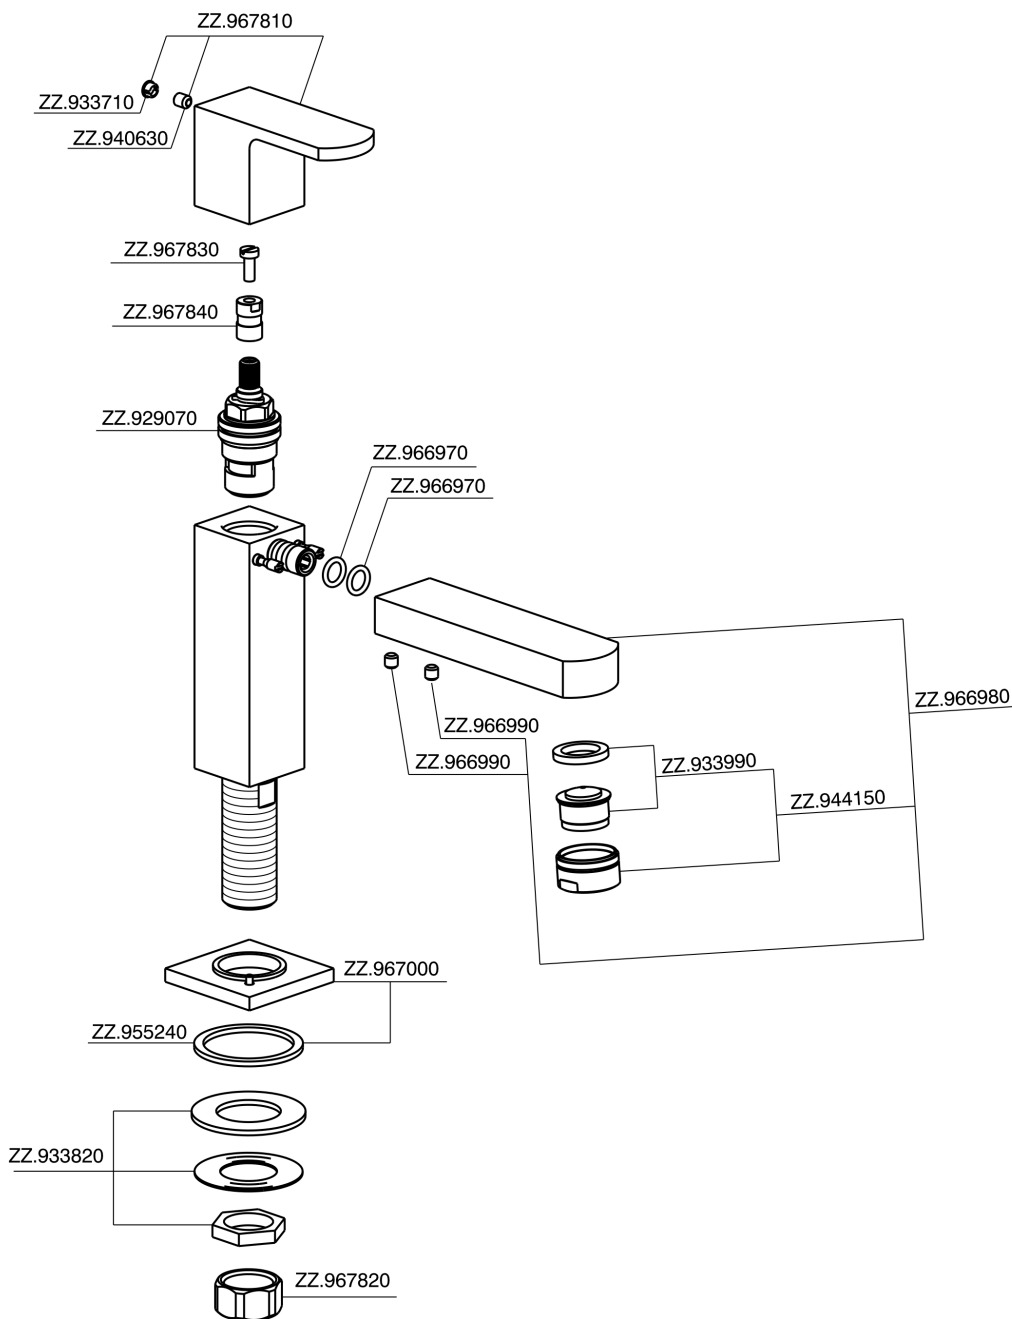

Rubinetto monoacqua ROADSTER ACCENT

MODELLO **RR000900**

Rubinetto monoacqua, senza scarico automatico, senza flessibili

FINITURE DISPONIBILI

CARATTERISTICHE

Rubinetto monoacqua ROADSTER ACCENT

RR000900

<https://www.cisal.it/rubinetto-monoacqua-roadster-accentrr000900>