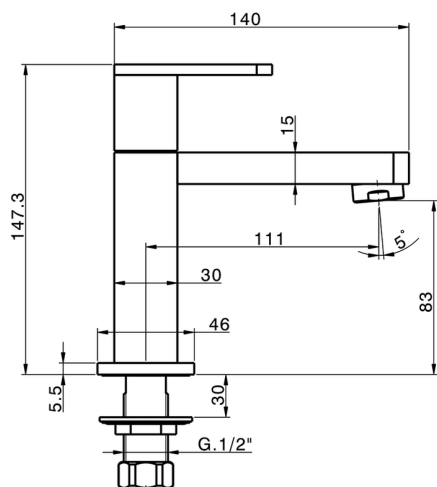

Rubinetto monoacqua ROADSTER ACCENT

MODELLO **RR000900**

Rubinetto monoacqua, senza scarico automatico, senza flessibili

FINITURE DISPONIBILI

CARATTERISTICHE

Rubinetto monoacqua ROADSTER ACCENT

RR000900

<https://www.cisal.it/rubinetto-monoacqua-roadster-accentrr000900>