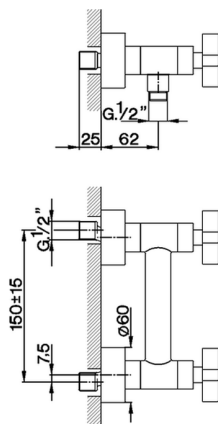

CARATTERISTICHE