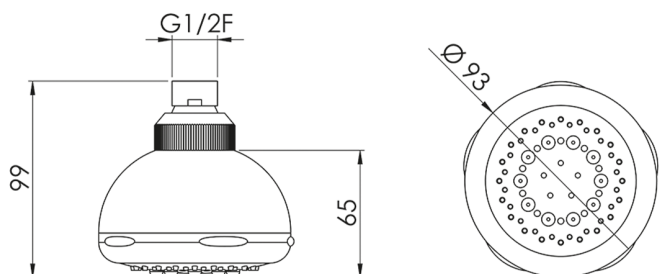

## Soffione doccia SHOWER

MODELLO **DS016040**

Soffione doccia, tondo D.93 mm in ABS, 3 getti

FINITURE DISPONIBILI

CARATTERISTICHE

2023-08-23