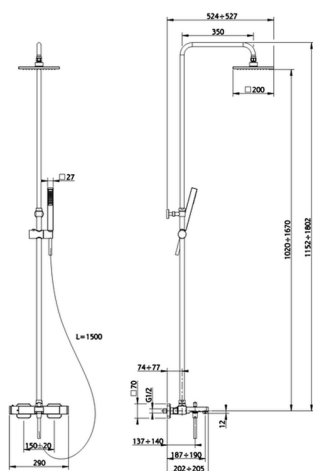

Colonna vasca termostatica 3 funzioni COLONNE DOCCIA

MODELLO **RRC83010**

Colonna vasca termostatica 3 funzioni, devia stop 2 uscite, colonna telescopica, supporto doccetta scorrevole, doccetta monogetto minimalista quadra 27x27 mm ABS, soffione quadro 200x200 mm in ABS, flessibile liscio SILVERFLEX 150 cm

FINITURE DISPONIBILI

21 21 Cromo

CARATTERISTICHE

Ricambio Cartuccia **22.04A.AR - ZZ97279004**

Cartuccia Termostatica Argo 2 (filtro lungo)

DeviaStop

La tecnologia Devia Stop di Cisal consente con un semplice movimento rotativo di gestire la portata dell'acqua e di scegliere la modalità d'erogazione (soffione, doccetta a mano).

SafeTouch

Il sistema SafeTouch Cisal mantiene il corpo del miscelatore freddo al tatto durante il funzionamento.

Termostatico

Il Termostatico Cisal è il tuo personale gestore dell'acqua che ti aiuta a gestire e controllare acqua ed energia senza sprechi.