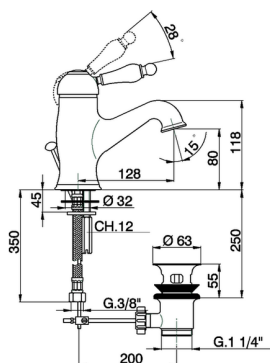

Miscelatore monocomando lavabo ARCANA EMPRESS

MODELLO **EM000510**

Miscelatore monocomando lavabo, con scarico automatico 1"1/4, flex inox G.3/8"

FINITURE DISPONIBILI

-  **21** 21 Cromo
-  **24** 24 Oro
-  **26** 26 Vecchio Rame
-  **27** 27 Vecchio Bronzo
-  **2A** 2A Nichel Satinato Spazzolato
-  **74** 74 Cromo/Oro

CARATTERISTICHE

Ricambio Cartuccia **ZZ92909000**

Cartuccia Monocomando 43 mm

2023-08-21