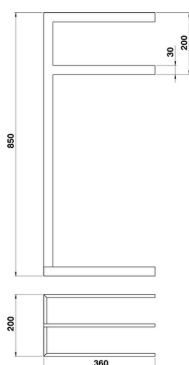

Piantana lavabo ACCESSORI BAGNO

MODELLO **QU090910**

Piantana lavabo, 2 porta salviette

FINITURE DISPONIBILI

-  **21** 21 Cromo
-  **2B** 2B Nichel Lucido
-  **2F** 2F Nichel Spazzolato
-  **2Q** 2Q Black Titanium
-  **40** 40 Nero Opaco
-  **4Q** 4Q Bianco Opaco