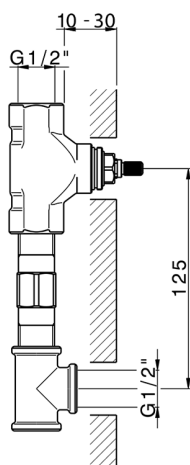

2023-07-25