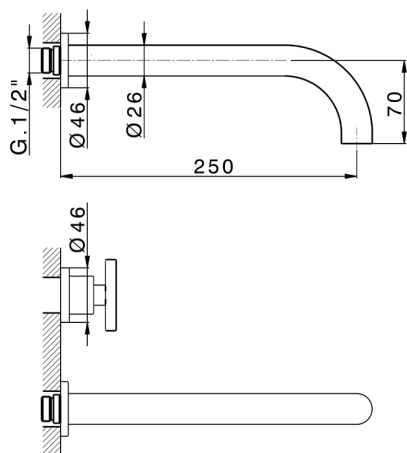

Parte esterna lavabo a parete GRACE

MODELLO **MN013511**

Parte esterna lavabo a parete, senza parte incasso, per art. ZA033511

FINITURE DISPONIBILI

-  **21** 21 Cromo
-  **2F** 2F Nichel Spazzolato
-  **2W** 2W Oro Spazzolato
-  **5H** 5H Dark Brass Brushed
-  **5L** 5L Black Titanium Spazzolato
-  **6T** 6T Cromo/Nero Opaco

CARATTERISTICHE

Installazione **Incasso**
 Parti Incasso necessarie **ZA033511**

Parte incasso lavabo a parete INCASSO

MODELLO **ZA033511**

Parte incasso lavabo a parete, con vitone destro e sinistro

FINITURE DISPONIBILI