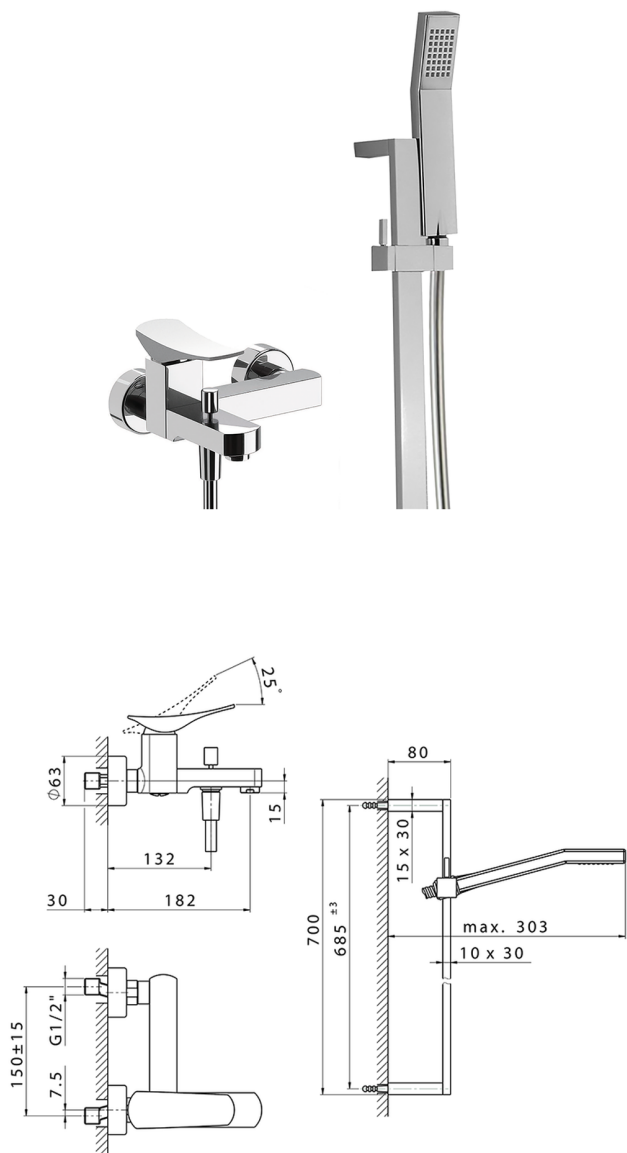

## Miscelatore monocomando vasca completo ROADSTER ACCENT

MODELLO **RA000060**

Miscelatore monocomando vasca completo, asta 70 cm con supporto scorrevole, doccetta monogetto Quad 42x18 mm in ABS, flessibile liscio SUPREME 150 cm

### CARATTERISTICHE

Ricambio Cartuccia **ZZ96799000**

**Cartuccia Monocomando 35 mm**

2023-08-19