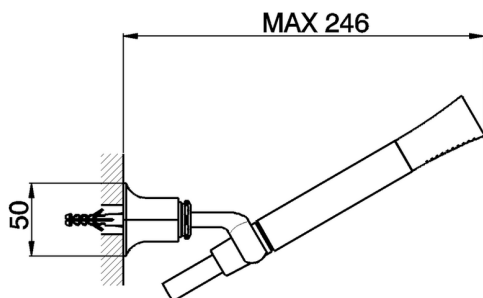

Completo doccia duplex Chérie CHERIE

MODELLO **DS018090**

Completo doccia duplex Chérie, supporto doccetta snodato murale, doccetta monogetto Chérie in Ottone, flessibile liscio SUPREME 150 cm

FINITURE DISPONIBILI

- 
21 21 Cromo
- 
24 24 Oro
- 
2B 2B Nichel Lucido
- 
7E 7E Oro Rosa/Nero Opaco

CARATTERISTICHE

2023-08-18